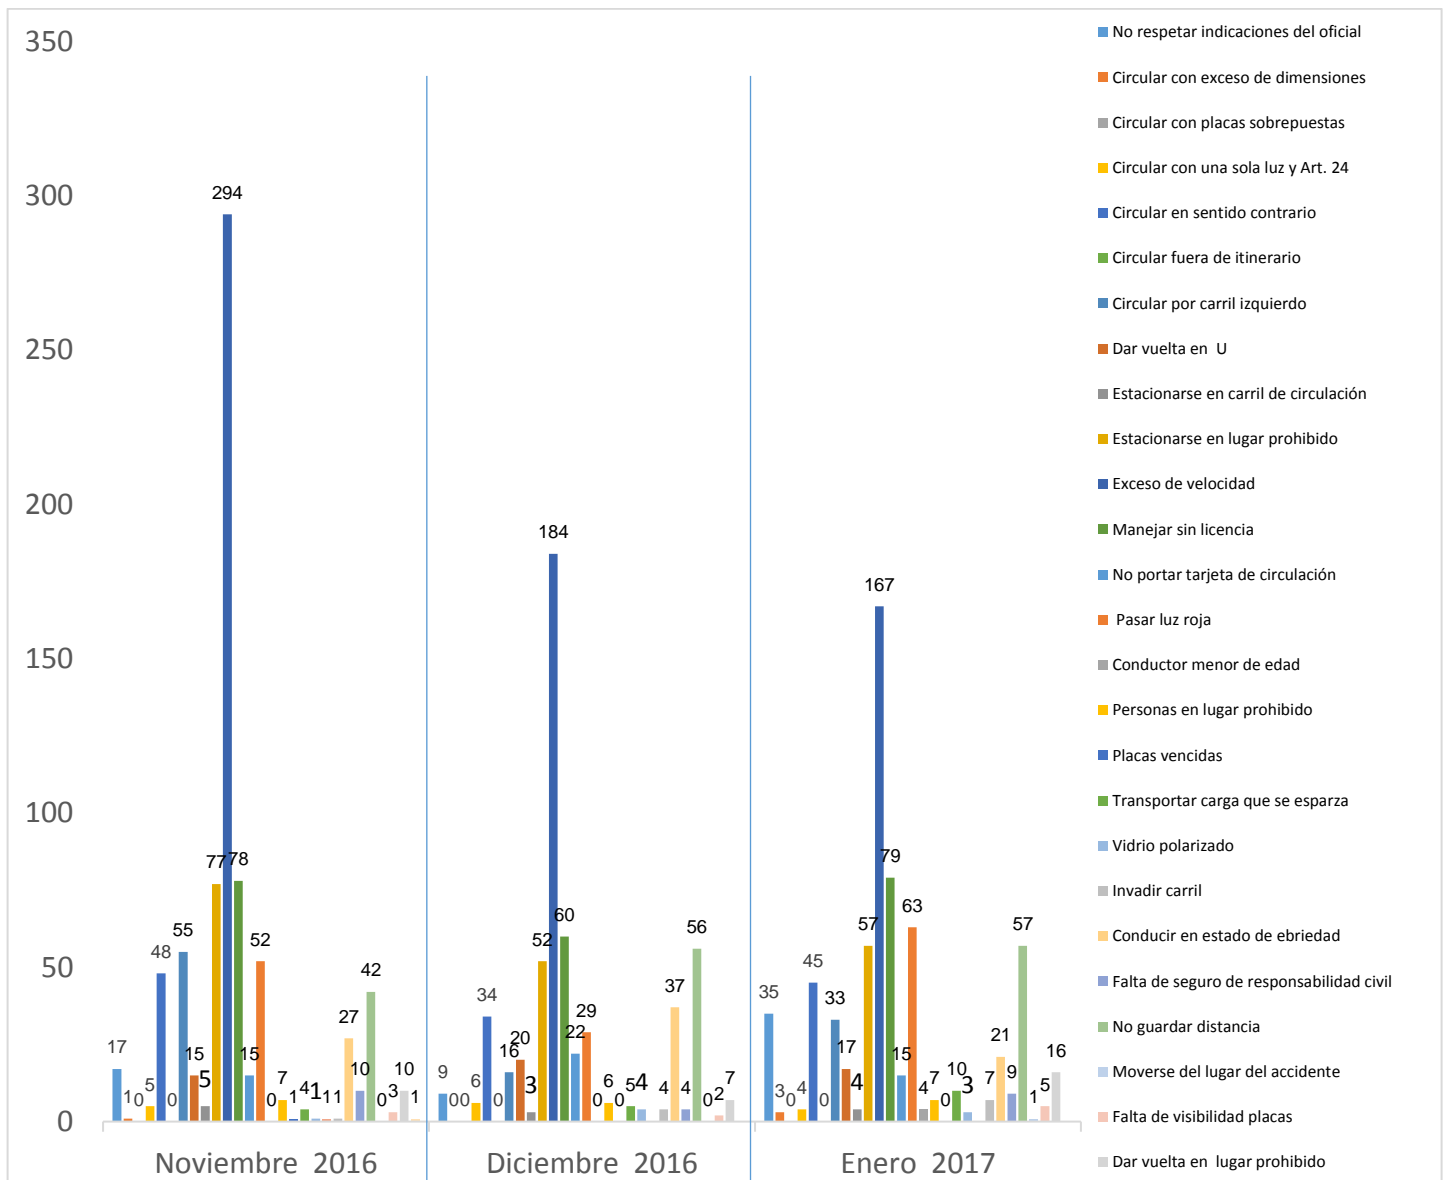

INSTITUCIÓN DE POLICÍA PREVENTIVA MUNICIPAL

ESTADÍSTICAS DE GRÁFICA DE INFRACCIONES

Área responsable de generar la información: Institución de Policía Preventiva Municipal.

Bld. Heberto Castillo #200
Colonia Paseo de las Minas,
García, Nuevo León, C.P. 66001
Teléfonos 81243900 y 81248800